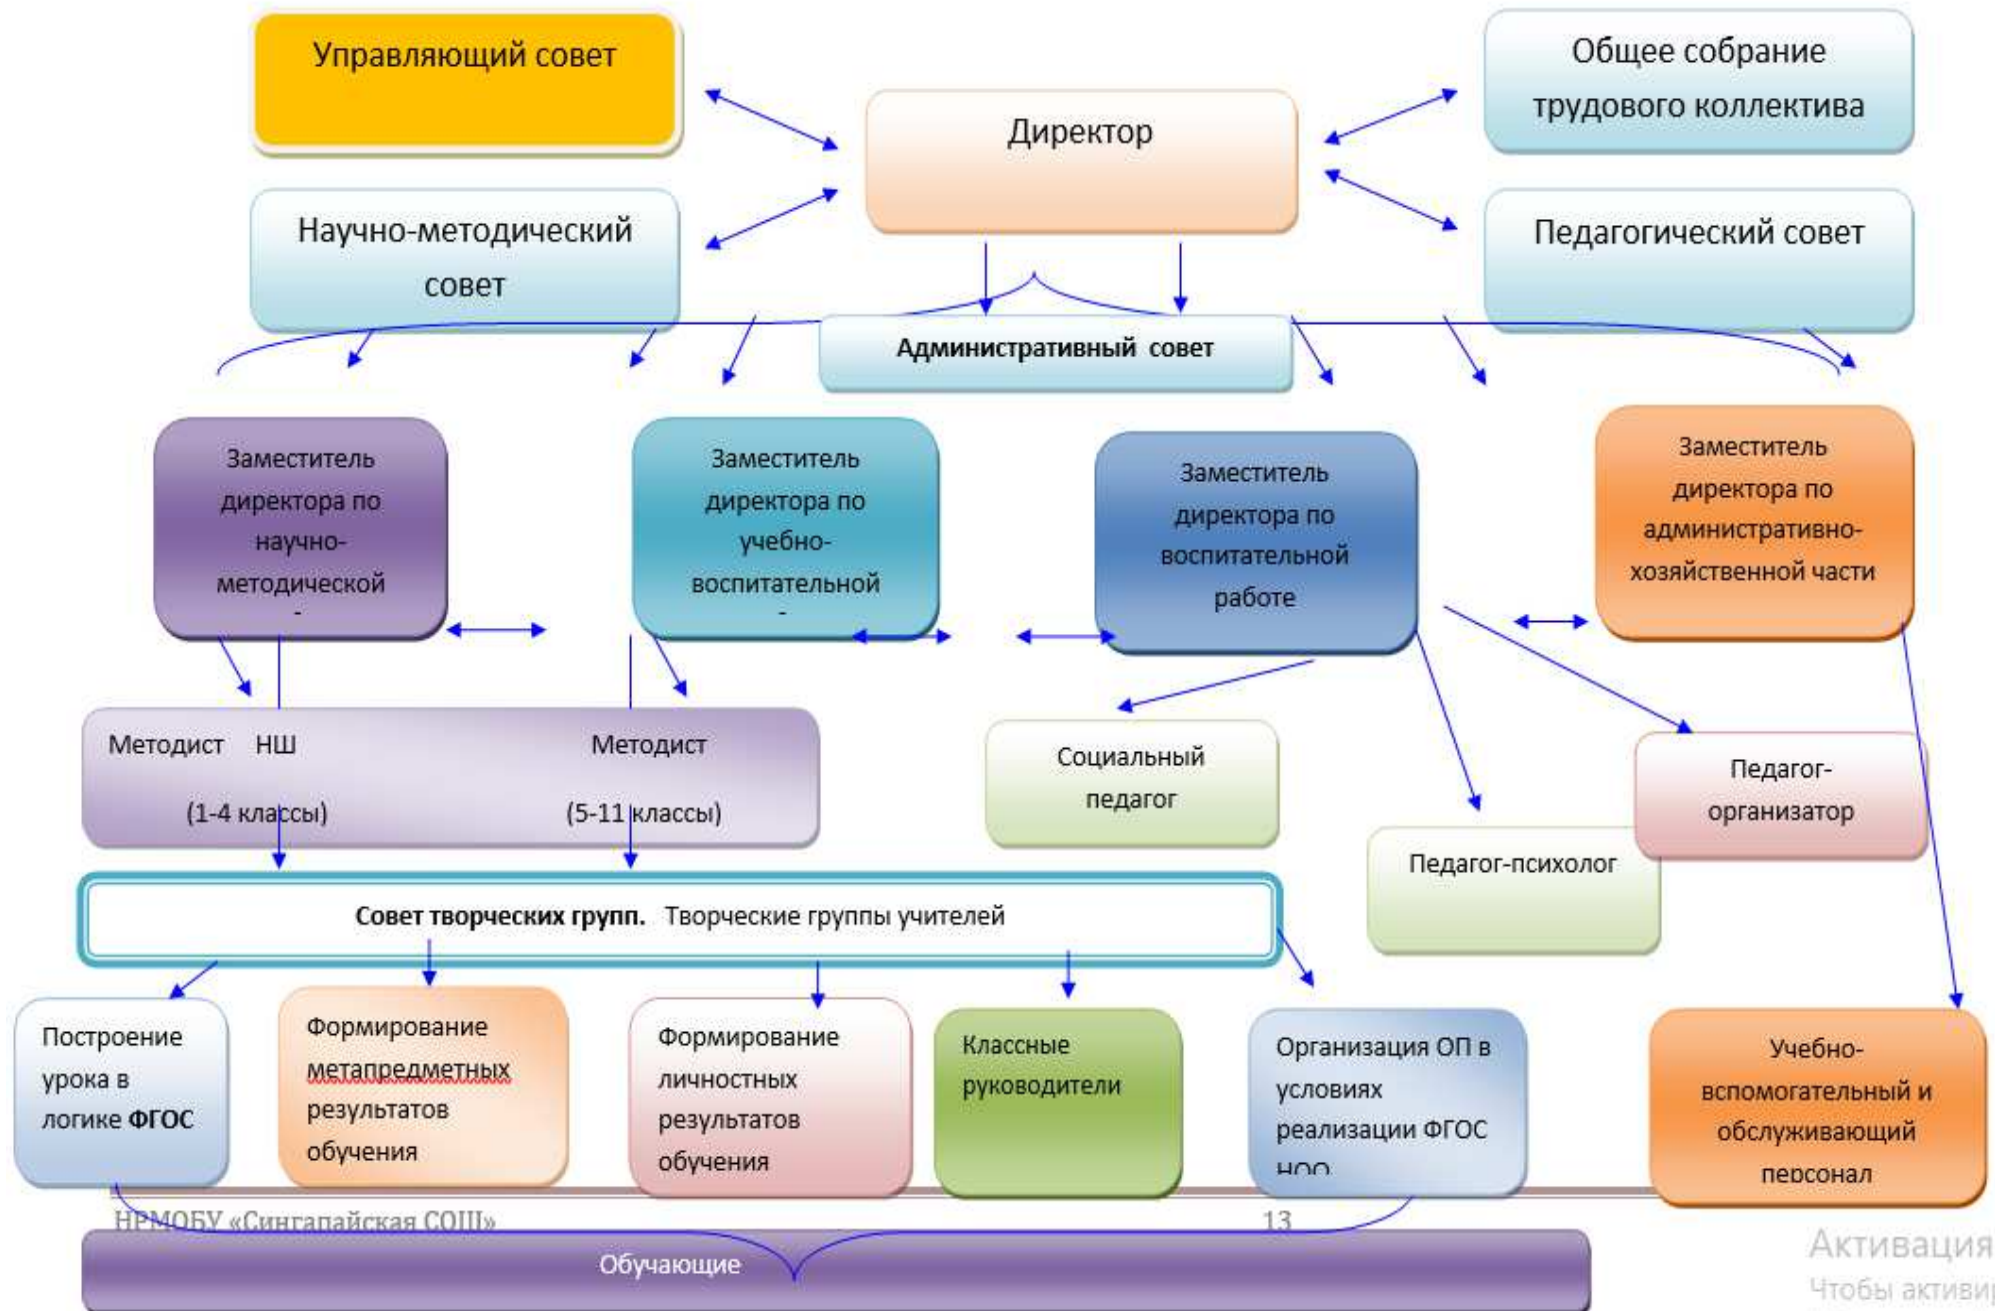

Схема №1 Схема управления НРМОБУ «Сингапайская СОШ»

**ДОКУМЕНТ ПОДПИСАН
ЭЛЕКТРОННОЙ ПОДПИСЬЮ**

СВЕДЕНИЯ О СЕРТИФИКАТЕ ЭП

Сертификат 603332450510203670830559428146817986133868575857

Владелец Коновалова Лариса Викторовна

Действителен с 02.03.2021 по 02.03.2022